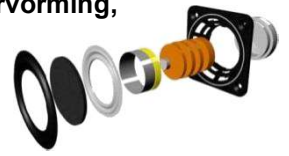

279,00 € per paar + 0,60 € recuperel

Aanbevolen richtprijzen (incl. BTW)

April 2018

MINXSERIES

**krachtig, diep, met minimale vervorming,
dit alles in een stijlvolle
en compacte behuizing !**

micro satelliet luidsprekers met **BMR technologie** maken gebruik van het gepatenteerde "gebogen golf concept", dat normaal gesproken wordt toegepast in geavanceerde flat panel luidsprekers. Dit in combinatie met de zuigerbewegingen (achterruit en voorruit) zoals in een traditioneel luidsprekerontwerp. Dit geeft Minx een **veel breder frequentiebereik** dan vergelijkbare luidsprekers, voor veel diepere en krachtiger bassen en een **ongelooflijk ruimtelijk geluid**.