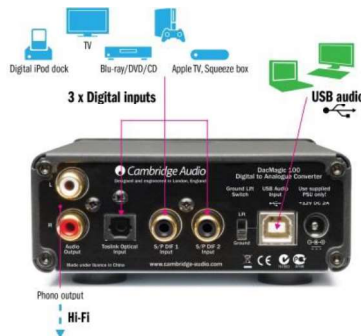

Aanbevolen richtprijzen (incl. BTW)

April 2018

DACSERIES

DacMagic XS

99,00 €
+ 0,30 € recupel

USB digitaal/analooq converter en hoofdtelefoonversterker

- mini USB DAC
- de uitgang kan verbonden worden met een HiFi keten of gebruikt worden als hoofdtelefoonuitgang van hoge kwaliteit
- analoge volumeregeling direct op de behuizing
- led-indicator voor upsampling frequentie
- 24bits/192kHz asynchrone USB audio mits driver (24bits/96kHz zonder driver)

Enkel verkrijgbaar in zwarte kleur

DacMagic 100

169,00 €
+ 0,30 € recupel

- 24bits/192kHz Wolfson WM8742 DAC van hoge kwaliteit
- **asynchrone USB transfert**
- ingangen: 1x USB / 1x optisch / 2x coaxiaal
- 24bits/96kHz USB-ingang zonder driver en tot 24bits/192kHz met specifieke driver
- RCA analoge uitgangen
- afmetingen: bxdxh 107x128x46 mm
- gewicht : 0,5kg

DacMagic Plus

399,00 €
+ 0,30 € recupel

- **Twin** Wolfson WM8740 24-bit DAC's in een dubbel differentiaal opstelling
- **Anagram Technologies ATF2(TM) 24-bit/384 kHz audio up-sampling** met jitter onderdrukking
- 24bits/96kHz USB Audio 1.0 zonder driver
- 24 bits/192kHz USB audio 2.0 met ASIO of «kernel streaming» mode
- USB asynchrone transfert voor zeer lage jitter
- selecteerbare digitale filters: lineaire fase, minimum fase en steep
- 2x 24bits optisch & coaxiaal ingangen
- **ingang voor een optionele Bluetooth BT100 ontvanger**
- gebalanceerde XLR audio en phono RCA uitgang
- **volumeregeling** (voor hoofdtelefoonaansluiting en analoge uitgangen) • extra digitale Preamp functie voor directe verbinding met eindversterkers of actieve luidsprekers
- afmetingen: bxhxd 215x52x191 mm • gewicht : 1,2kg

BT100

109,00 €

bluetooth audio ontvanger