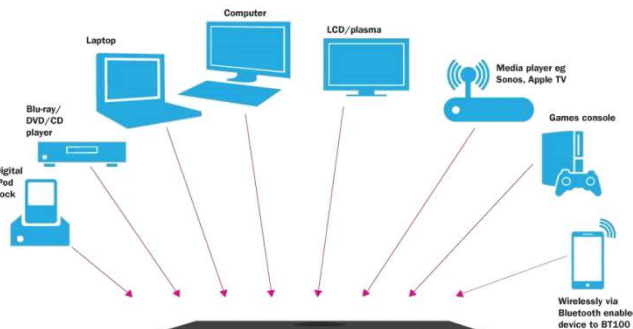

DacMagic Plus

399,00 €
+ 0,30 € recupel

- **Twin** Wolfson WM8740 24-bit DAC's in een dubbel differentiaal opstelling
- **Anagram Technologies ATF2(TM) 24-bit/384 kHz audio up-sampling** met jitter onderdrukking
- 24bits/96kHz USB Audio 1.0 zonder driver
- 24 bits/192kHz USB audio 2.0 met ASIO of «kernel streaming» mode
- USB asynchrone transfert voor zeer lage jitter
- selecteerbare digitale filters: lineaire fase, minimum fase en steep
- 2x 24bits optisch & coaxiaal ingangen
- **ingang voor een optionele Bluetooth BT100 ontvanger**
- gebalanceerde XLR audio en phono RCA uitgang
- **volumeregeling** (voor hoofdtelefoonaansluiting en analoge uitgangen) • extra digitale Preamp functie voor directe verbinding met eindversterkers of actieve luidsprekers
- afmetingen: bxhxd 215x52x191 mm • gewicht : 1,2kg