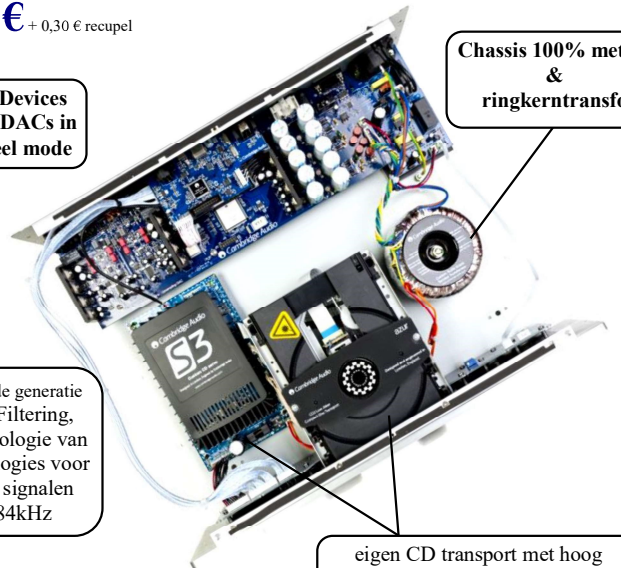

Chassis 100% metaal & ringkerntransfo

eigen CD transport met hoog prestatieniveau, in combinatie met een nieuw servo S3 systeem