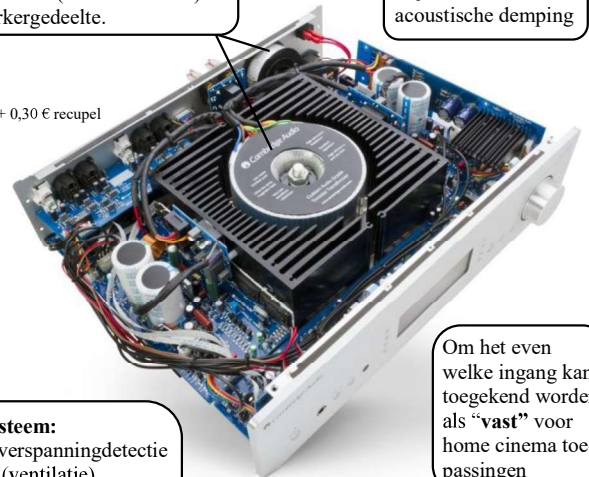

Om het even welke ingang kan toegekend worden als "vast" voor home cinema toepassingen

CAP5 beveiligingssysteem:

- overbelasting- en overspanningdetectie
- temperatuurmeting (ventilatie)
- DC detectie op de uitgangen
- kortsluitingdetectie op de luidsprekers
- clipping detectie – brengt het volume naar een lagere positie wanneer men te luid speelt

- "Navigator" afstandsbediening met iPod functies.
- afmetingen: b430xd385xh115 mm
- gewicht : 15kg